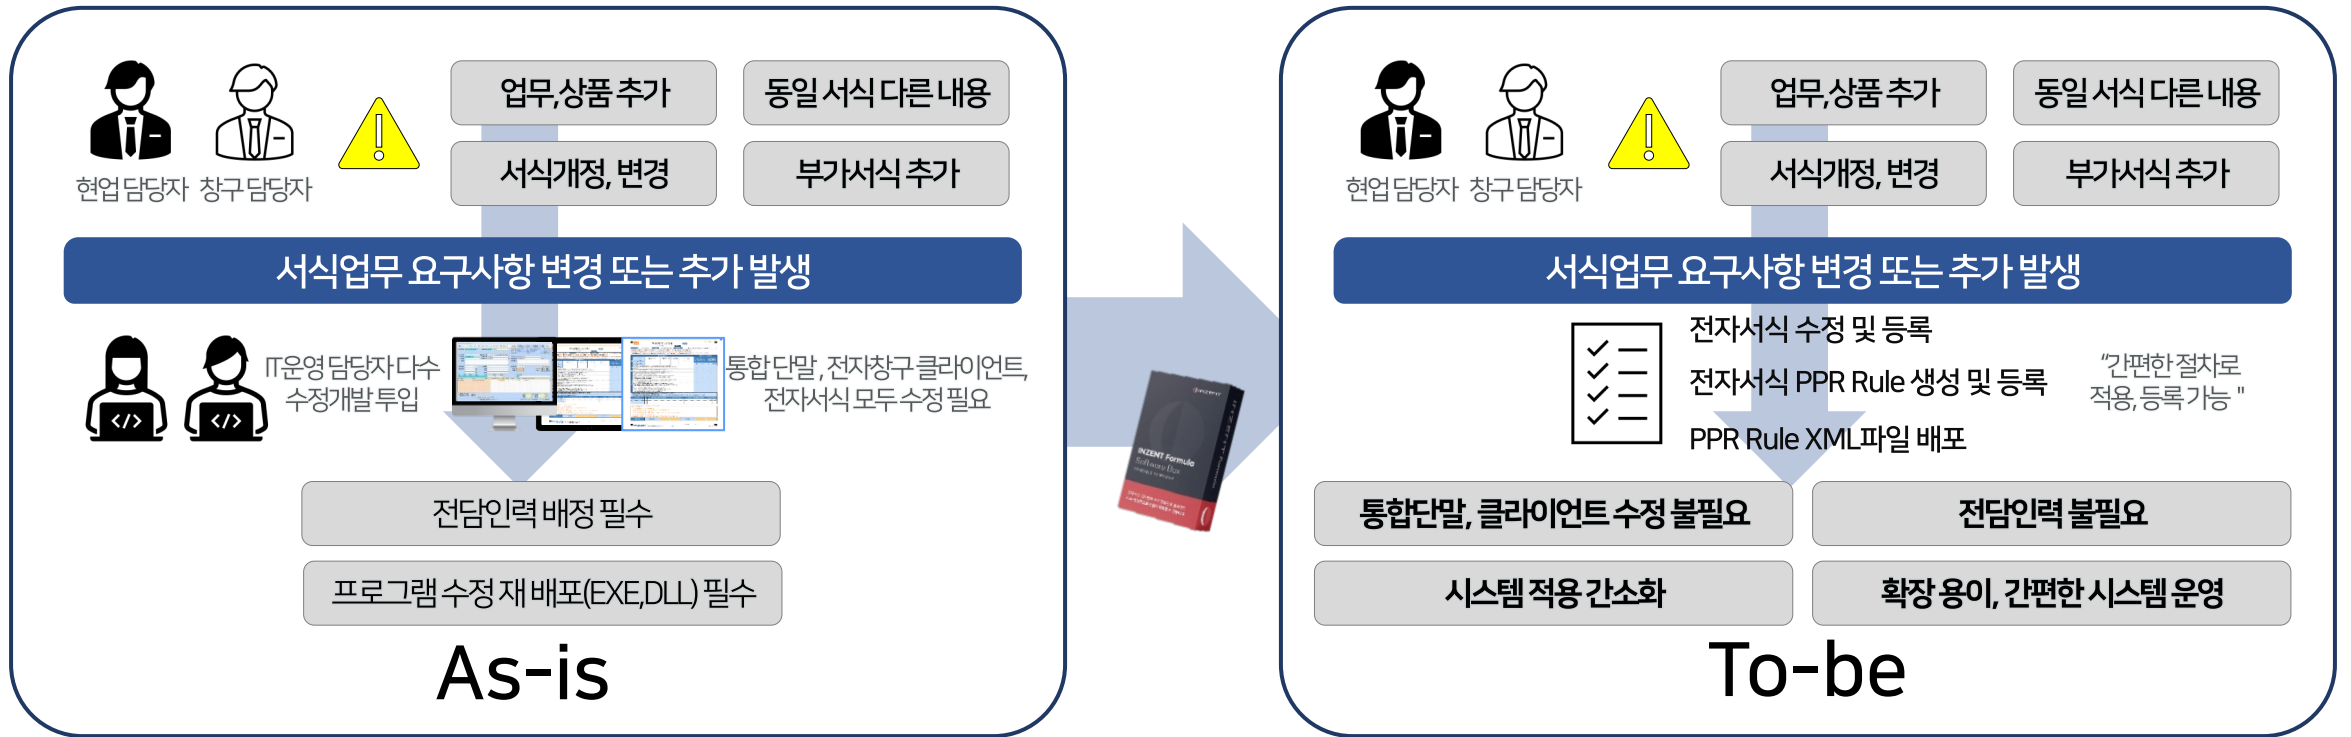

Gartner

AI Engineering

Origin : <https://www.vecteezy.com/free-vector/artificial-intelligence> (Vecteezy)

AI Engineering

INZENT Formula

프로그램 수정없이 손쉽게 업무 적용 가능
IT운영 효율화 및 확장 편리, 간단

INZENT Formula

Contact Us