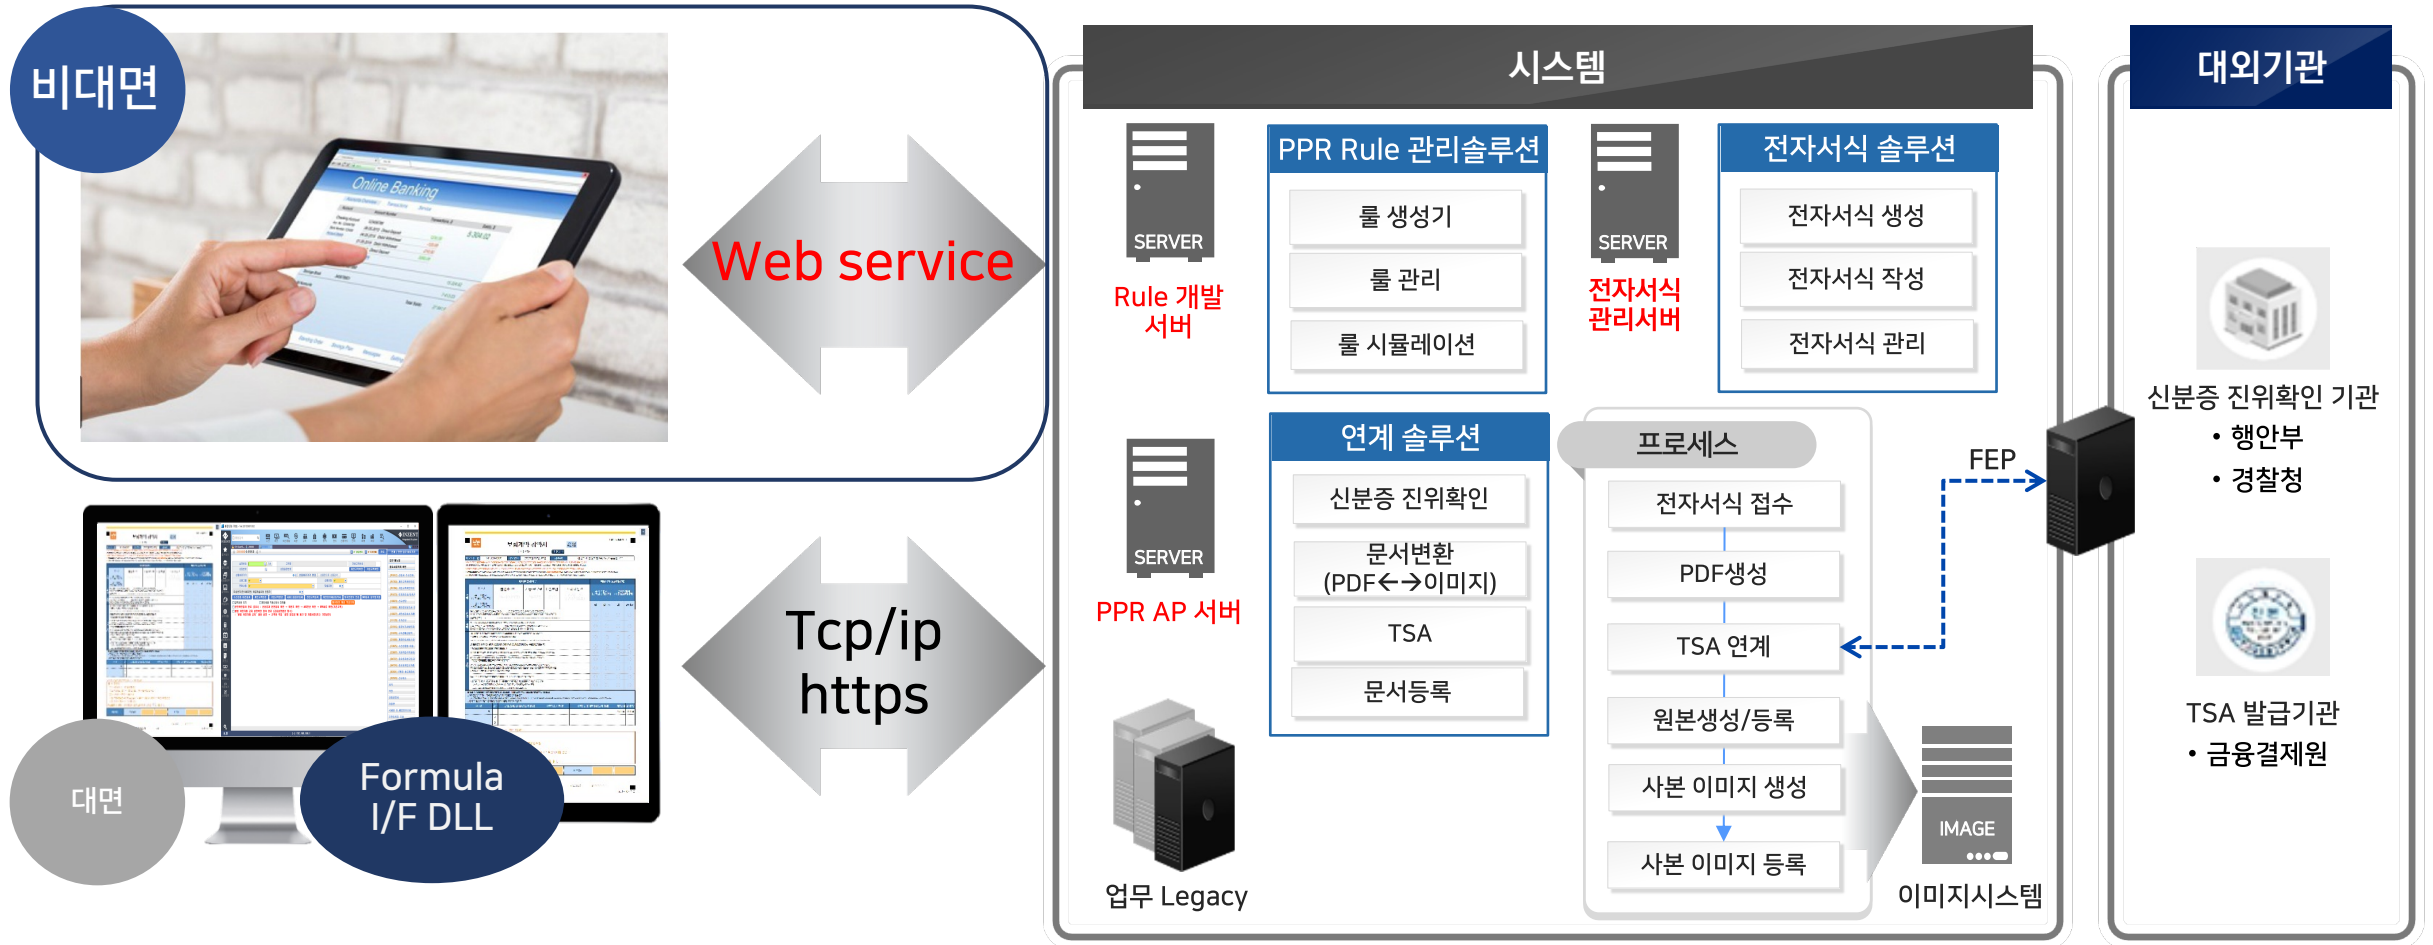

Gartner

AI Engineering

Origin : <https://www.vecteezy.com/free-vector/artificial-intelligence> (Vecteezy)

AI Engineering

INZENT Formula

프로그램 수정없이 손쉽게 업무 적용 가능
IT운영 효율화 및 확장 편리, 간단

INZENT Formula

Contact Us