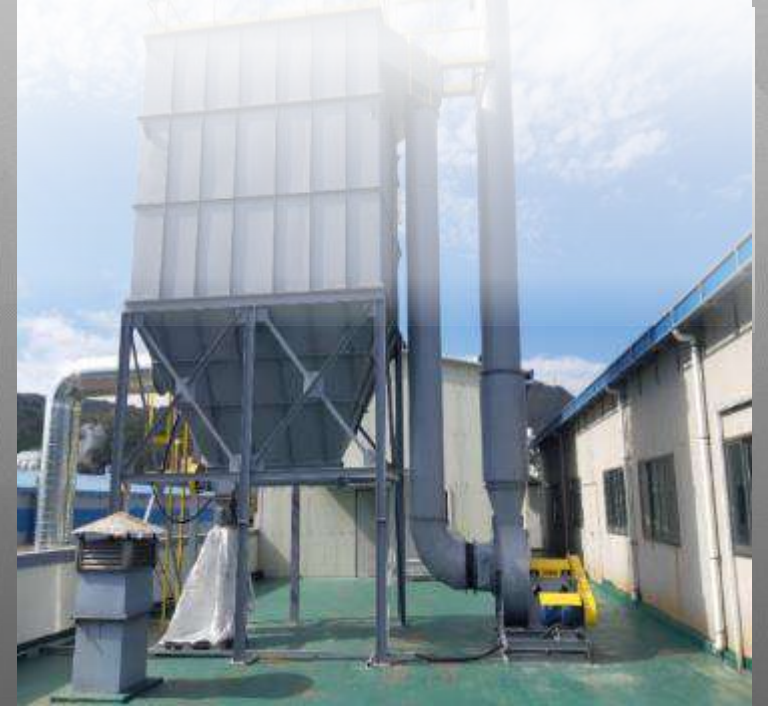

유해시설

| 1. '21년 AI/DX 환경사업은..

실외 미세먼지 관제 → 실내 공기질 관리 → 청정/산소/악취 최적 상태제공
COVID-19시대, 뉴딜정책과 언택트 사회 전환으로 비대면 환경사업 DX전환 가속

**전국 2천여개
실외 미세먼지관측망 구축**

**실내공기/악취관제
플랫폼 상용**

**뉴딜 정책기반,
공장 배출방지사업 확대**

품질확보 기반의 관측망 대개체 완료 및 국내최대 포털사 데이터 제공 ('21.6)