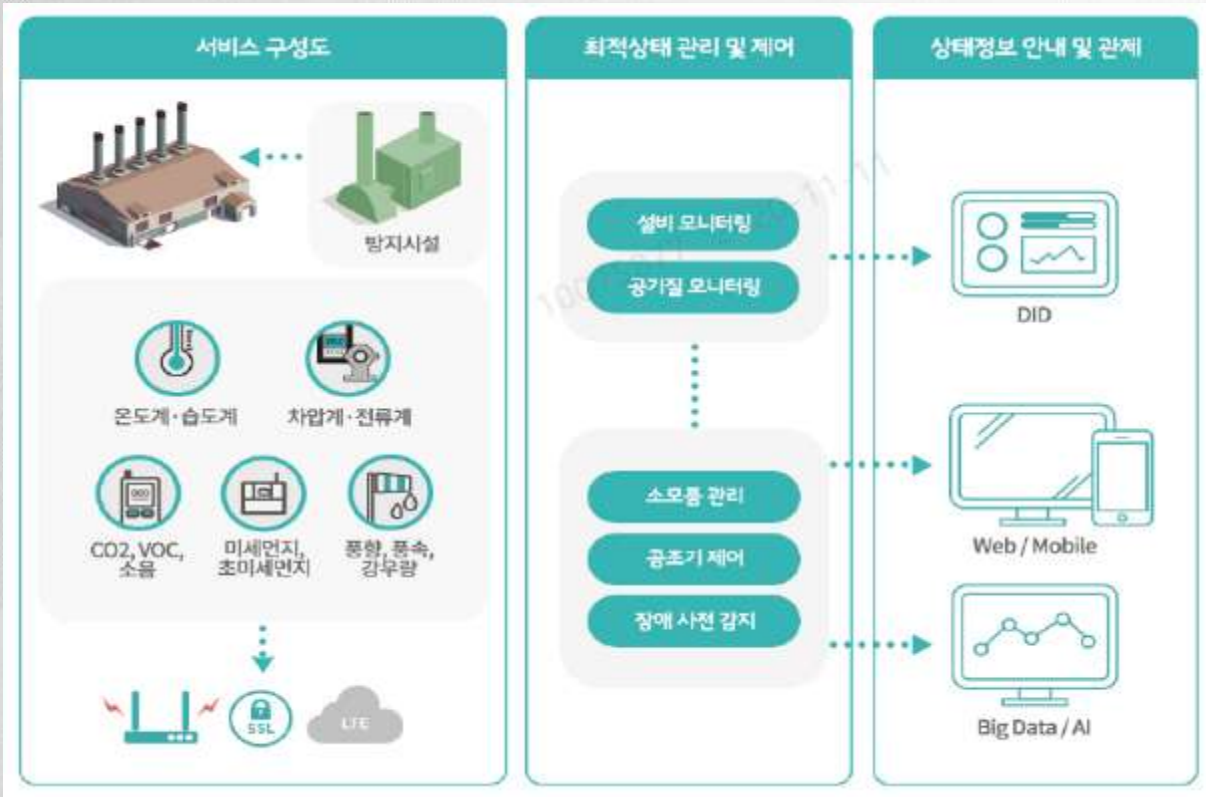

3 상권분석

- 건물단위 매출예측
- 입지정보 분석 등

4 GEM Space

- 매장 에너지 관리

공유주방, F&B 맞춤형 환경DX사업 수주 (21.3)

1 환경/방역 관제 및 개선 서비스

- 실시간 실내 공기질 정보 표시 안내
- 쾌적하고 안전한 휴게공간 제공(방역+안전)

3 양음압기

- 각종 유해 바이러스 차단
- IoT연동 제어

4 KT 관제 센터

캠핑카, 환경/안전/방역관리 DX사업 수주 (21.4)

뉴딜정책 기반, 소규모 공장대상 미세먼지 저감/방지시설 사업 활성화

공장 환경관제 사업 본격화
(21.1)

국내유일 AI/IoT 공장 환경관제로 뉴딜사업 활성화
(21.1H)

삶의 질 개선, AI모델링 기반 악취확산예측과 관제/저감의 통합악취관리 제공