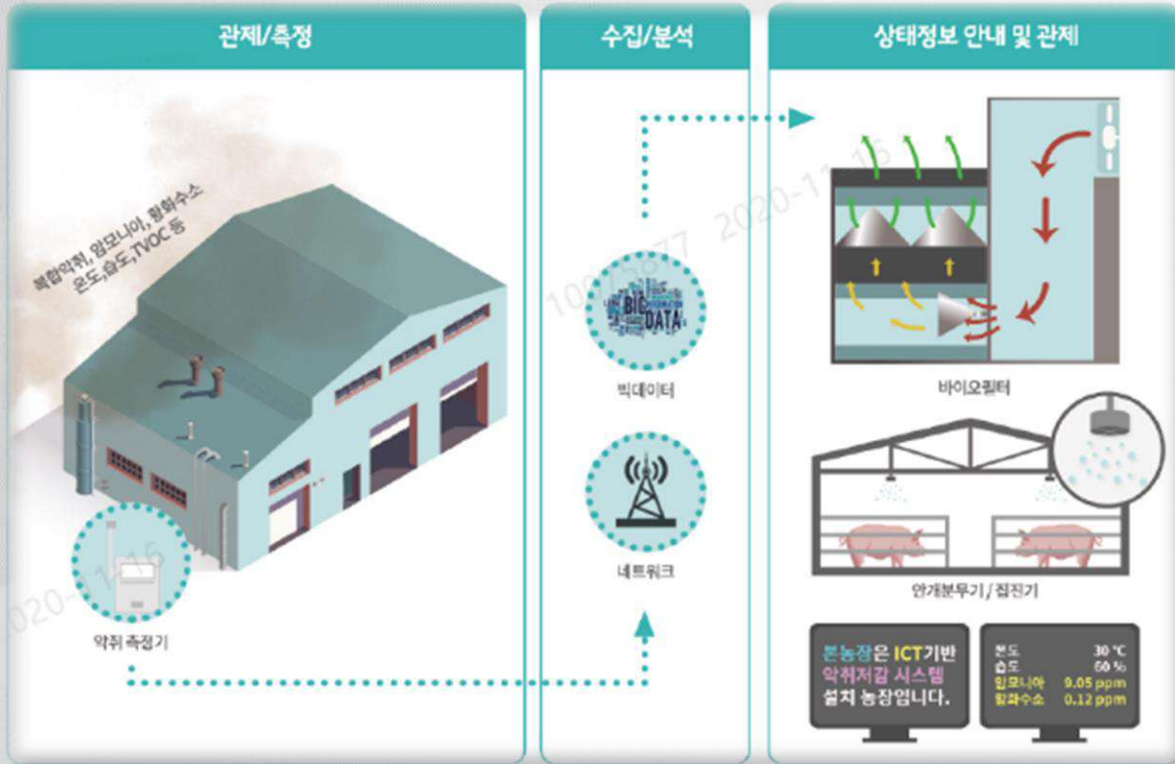

3 상권분석

- 건물단위 매출예측
- 입지정보 분석 등

4 GEM Space

- 매장 에너지 관리

공유주방, F&B 맞춤형 환경DX사업 수주 (21.3)

1 환경/방역 관제 및 개선 서비스

- 실시간 실내 공기질 정보 표시 안내
- 쾌적하고 안전한 휴게공간 제공(방역+안전)

3 양음압기

- 각종 유해 바이러스 차단
- IoT연동 제어

4 KT 관제 센터

캠핑카, 환경/안전/방역관리 DX사업 수주 (21.4)

뉴딜정책 기반, 소규모 공장대상 미세먼지 저감/방지시설 사업 활성화

공장 환경관제 사업 본격화
(21.1)

국내유일 AI/IoT 공장 환경관제로 뉴딜사업 활성화
(21.1H)

삶의 질 개선, AI모델링 기반 악취확산예측과 관제/저감의 통합악취관리 제공