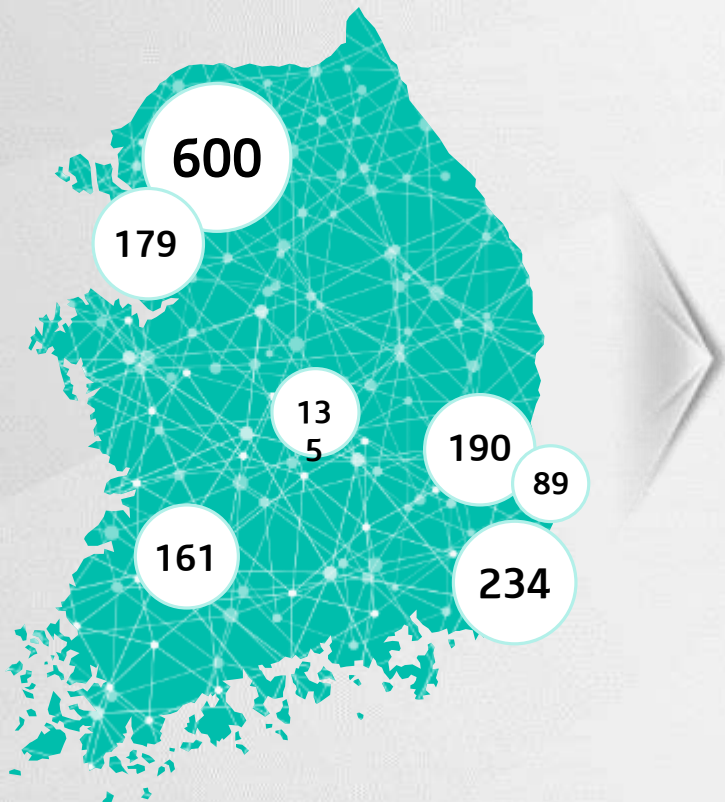

사용자의 실생활기반의 생활 체감형 App 제공

100 촘촘한 관측망 데이터