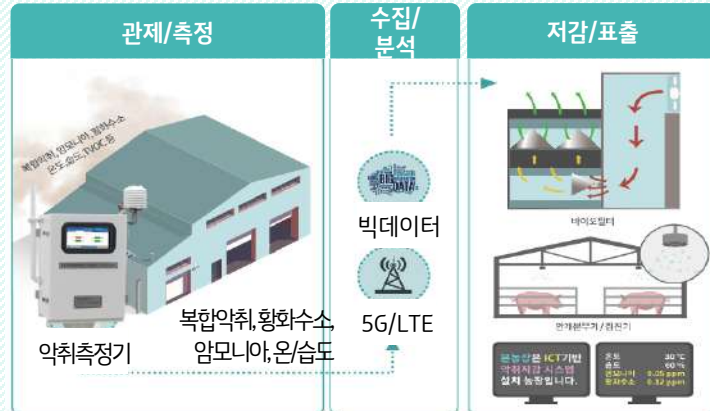

스마트 가로수

실외 환경을 고려한 대기오염 개선

실내외 데이터기반 최적의 실내공기질 관리 ECO로 확대

실내 공기질 측정기

실내 미세먼지 측정기

휴대용 악취 측정기

성능인증 기반의 실시간 고품질 데이터 측정

실내 공기질 개선

공기청정기

산소발생기

에어샤워+열화상카메라

저감 식물

전열교환기+AI컨트롤러

멸균기

전기집진기

시스템에어컨

양음압기

AI 실내 최적화 알고리즘을 통한 최적의 공기질 관리

KT의 ICT 혁신기술을 활용한 AI 공기질 및 화재 관리 서비스 모델 제안

① 산단약취

환경공장DX플랫폼
(시설관제)

환경공장DX플랫폼
(시설제어/ 운영KPI관리)

스마트생태공장

그린뉴딜산단

산단 유해/약취
배출 감시

② 축사 약취

실시간 감시/ 저감제어

광역축산약취개선

스마트 축사단지

ICT 축산약취감시

③ 생활 약취

배출량
감량