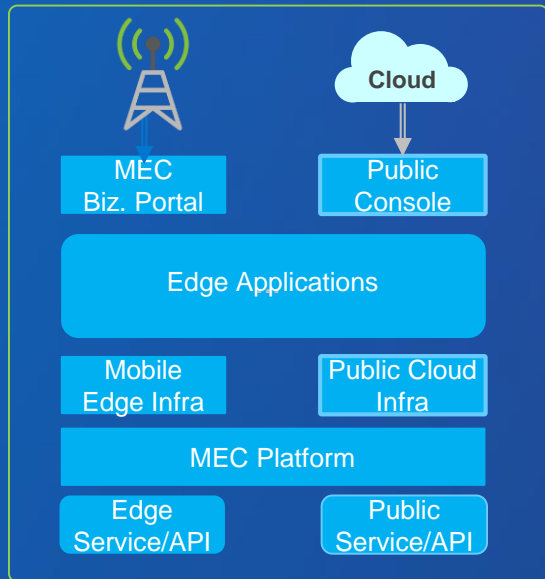

MEC 구축 방식

Distributed Edge

Edge cloud

전국 지역 서비스