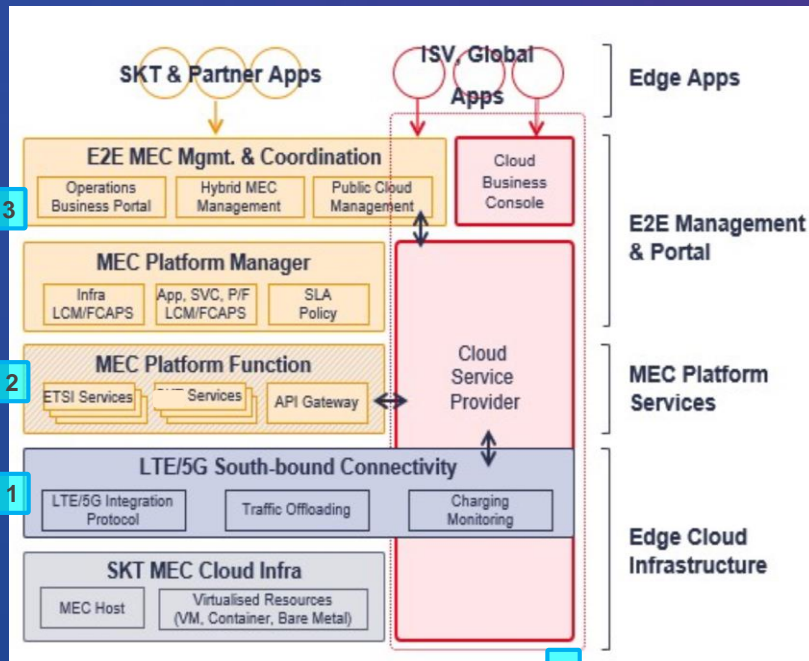

MEC 아키텍처 소개

MEC는 엣지에 적합한 인프라, 플랫폼, 서비스와 E2E 관리로 구성되어 있습니다.

1. Edge traffic 관리

- 5G RAN & Core Network co-location
- Traffic control, charging, monitoring

2. Edge service/API

- ETSI Standard, Telco-specifics
- Open API integration

3. E2E management & coordination

- Infra, App, Service, 라이프 사이클 관리
- Policy, SLA 관리

4. Public Cloud 지원

- Biz. console, cloud infra 관리.
- Service/API integration (API GW)

참고 아키텍처

(source : Dell tech blog)