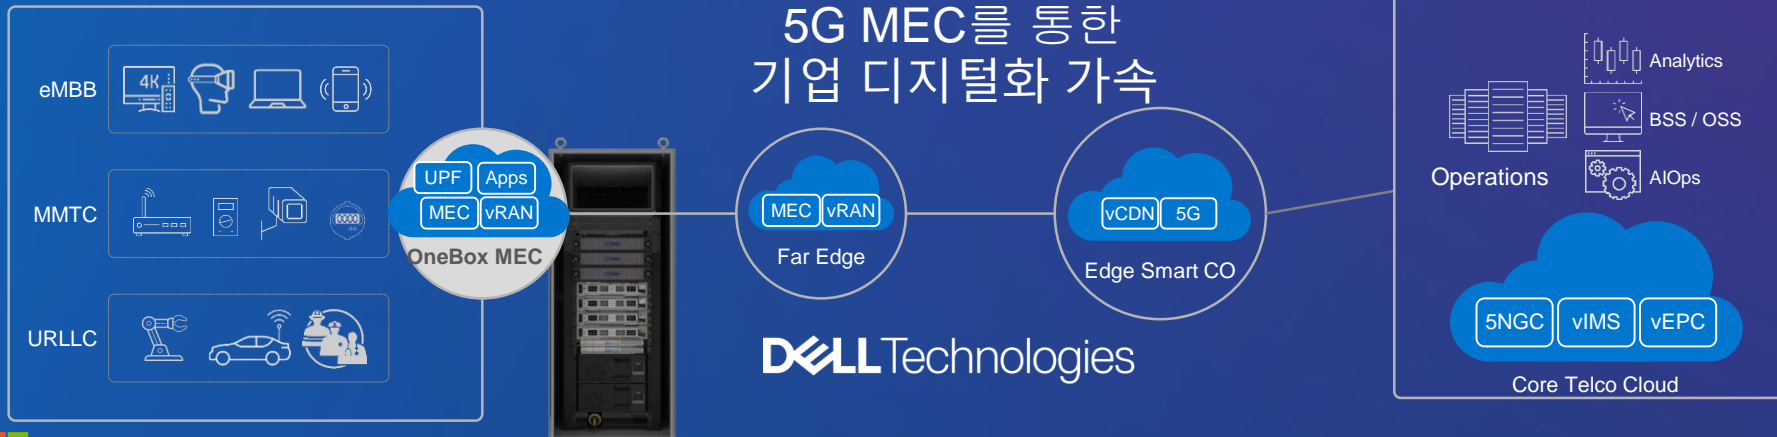

## Virtual Mobile Infrastructure

- 환자, 방문자를 위한 가상 무선 인프라

## Advanced Predictive Maint

- 카메라/센서를 이용한 장비/건물 감시

# 전통적인 무선 접속망 vs 가상화된 무선 접속망(vRAN)

## MEC Applications

Cloud AR / VR	Traffic Management
Cloud Gaming	Virtual Mobile Interface

Network Functions

vmware

Cloud & MEC Platforms

DELL Technologies

Hardware Infrastructure