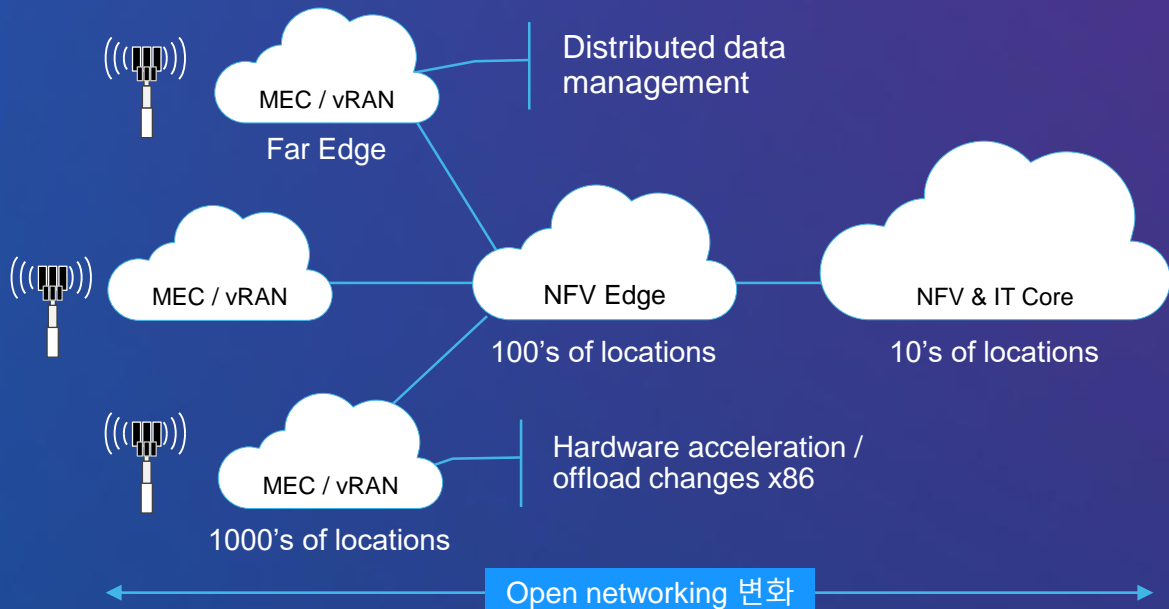

# 5G 시장의 발전 방향 – Telecom / Enterprise

고객 / 기업 요구사항

요구사항을 충족시킬 수 있는 Network 인프라 투자

VERTICAL, ENTERPRISE, SMB, IOT

TELECOM NETWORKS

5G Enabled Devices

Consumer | Gamers | Workforce

5G Connectivity  
SD-WAN | uCPE

5G IoT  
Gateways

5G Enterprise  
Indoor 5G | MEC

End user experience

5G ready enterprise

MEC & vRAN

Edge cloud & multi-cloud

# Multi-access Edge Computing(MEC)

MEC는 다양한 비즈니스 기회를 제공할 수 있는 5G의 최적의 서비스입니다.

## Edge Computing

- 중앙 국사와 통신 부하를 줄여서 빠른 응답시간
- 5G의 초저지연, 초 신뢰성 서비스 제공
- 다양한 devices, computing과 S/W를 이용한 빠른 서비스 구축
- 워크로드의 효율적 분배와 높은 자원 활용과 확장성 제공
- X86 분산 배치로 지능적 워크로드 구축과 적절한 용량 할당 가능
- Video CDN, AR/VR, Game, 공장 자동화, Smart city, V2X