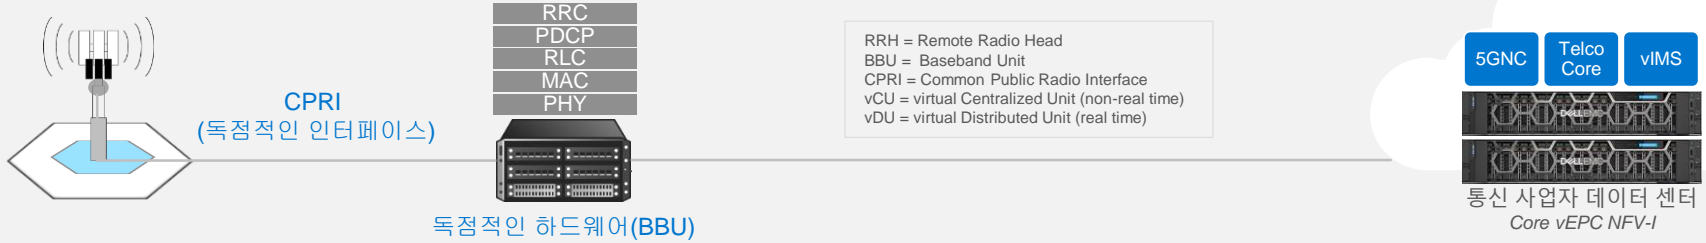

## 독점적인 공급사에 의한 무선 접속망 구축

## OSI 7계층과 Open Architecture BBU 비교

- 3GPP 기준에 다양하게 BBU SW Stack을 x86서버에서 운영
- 독점적인 H/W, 통신 프로토콜의 오픈화 가속

# vRAN 진화

X86서버 기반의 유연하고 민첩한 아키텍처 채용 가속화

전통적인 무선접속 아키텍처

S/W기반의 가상화된 OPEN RAN