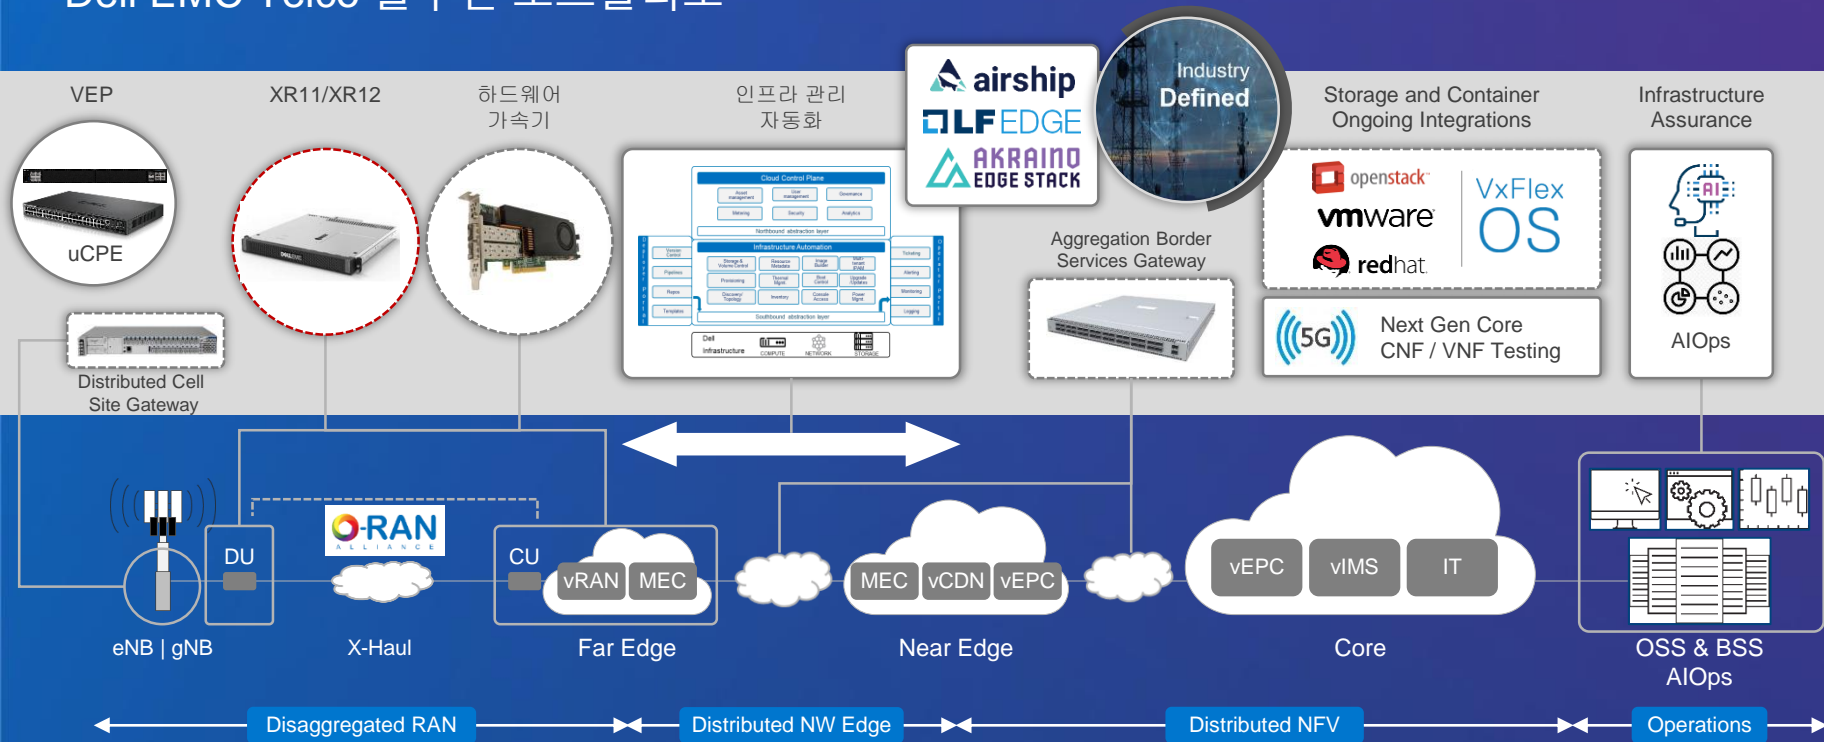

# MEC 아키텍처 소개

MEC는 엣지에 적합한 인프라, 플랫폼, 서비스와 E2E 관리로 구성되어 있습니다.

# vRAN 진화

X86서버 기반의 유연하고 민첩한 아키텍처 채용 가속화

전통적인 무선접속 아키텍처

S/W기반의 가상화된 OPEN RAN

## H/W 가속기

FPGA, GPU,  
Smart NIC

MDC 415

Modular Data  
Center

PowerEdge XR11/12

소형 / 1 Socket  
Edge 환경

PowerEdge XE2420

소형 서버  
Edge 환경

# 5G 네트워크 분산 / 분리 아키텍처

Dell EMC Telco 솔루션 포트폴리오