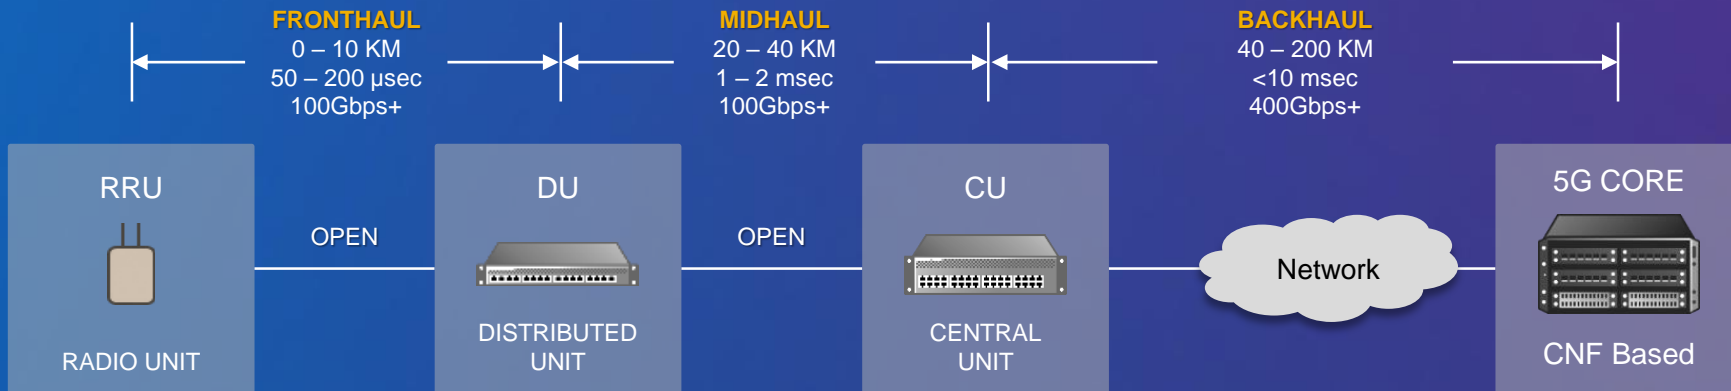

Dell Open RAN 솔루션

H/W 가속기

FPGA, GPU,
Smart NIC

Modular Data
Center

소형 / 1 Socket
Edge 환경

소형 서버
Edge 환경