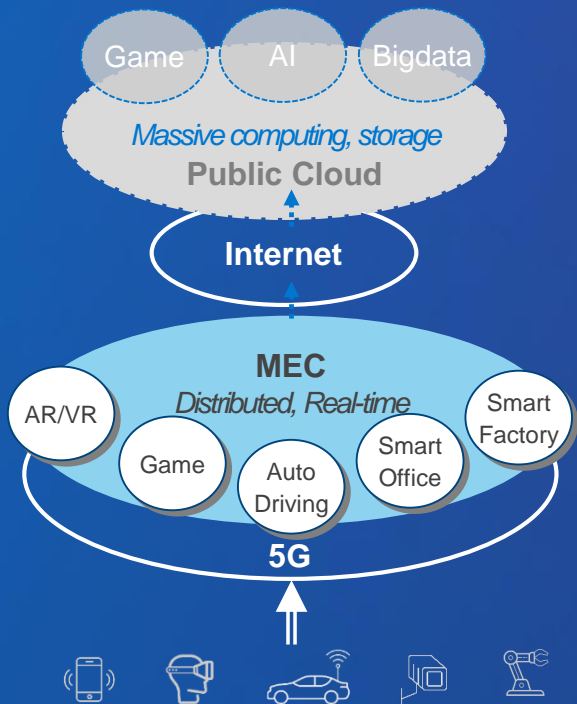

# 5G 시장의 발전 방향 – Telecom / Enterprise

고객 / 기업 요구사항

요구사항을 충족시킬 수 있는 Network 인프라 투자

VERTICAL, ENTERPRISE, SMB, IOT

TELECOM NETWORKS

5G Enabled Devices

Consumer | Gamers | Workforce

5G Connectivity  
SD-WAN | uCPE

5G IoT  
Gateways

5G Enterprise  
Indoor 5G | MEC

End user experience

5G ready enterprise

MEC & vRAN

Edge cloud & multi-cloud

# Multi-access Edge Computing(MEC)

MEC는 다양한 비즈니스 기회를 제공할 수 있는 5G의 최적의 서비스입니다.

## Edge Computing

- 중앙 국사와 통신 부하를 줄여서 빠른 응답시간
- 5G의 초저지연, 초 신뢰성 서비스 제공
- 다양한 devices, computing과 S/W를 이용한 빠른 서비스 구축
- 워크로드의 효율적 분배와 높은 자원 활용과 확장성 제공
- X86 분산 배치로 지능적 워크로드 구축과 적절한 용량 할당 가능
- Video CDN, AR/VR, Game, 공장 자동화, Smart city, V2X