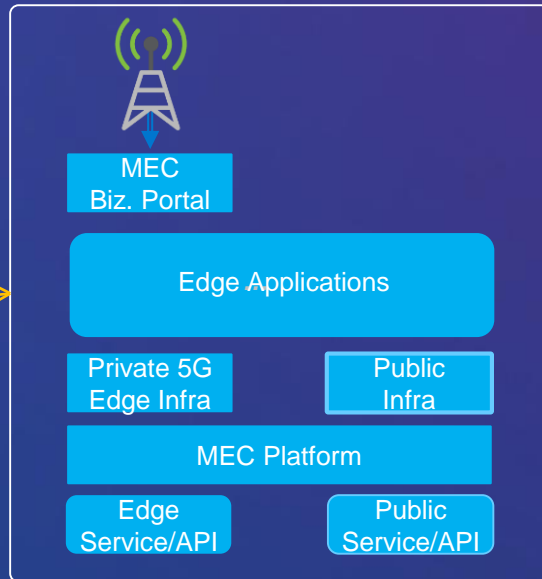

## Distributed Edge

### Edge cloud

전국 지역 서비스

# MEC 아키텍처 소개

MEC는 엣지에 적합한 인프라, 플랫폼, 서비스와 E2E 관리로 구성되어 있습니다.

## 1. Edge traffic 관리

- 5G RAN & Core Network co-location
- Traffic control, charging, monitoring