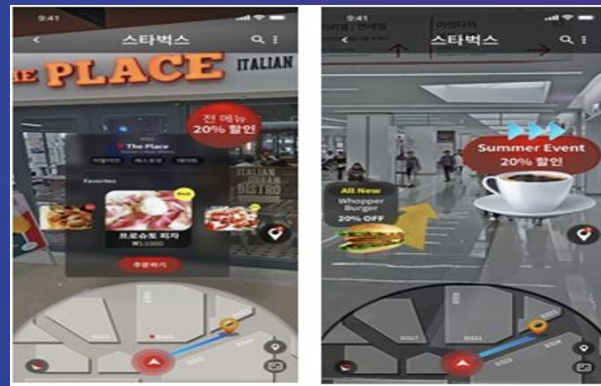

AR 내비게이션

(Source : ajunews)