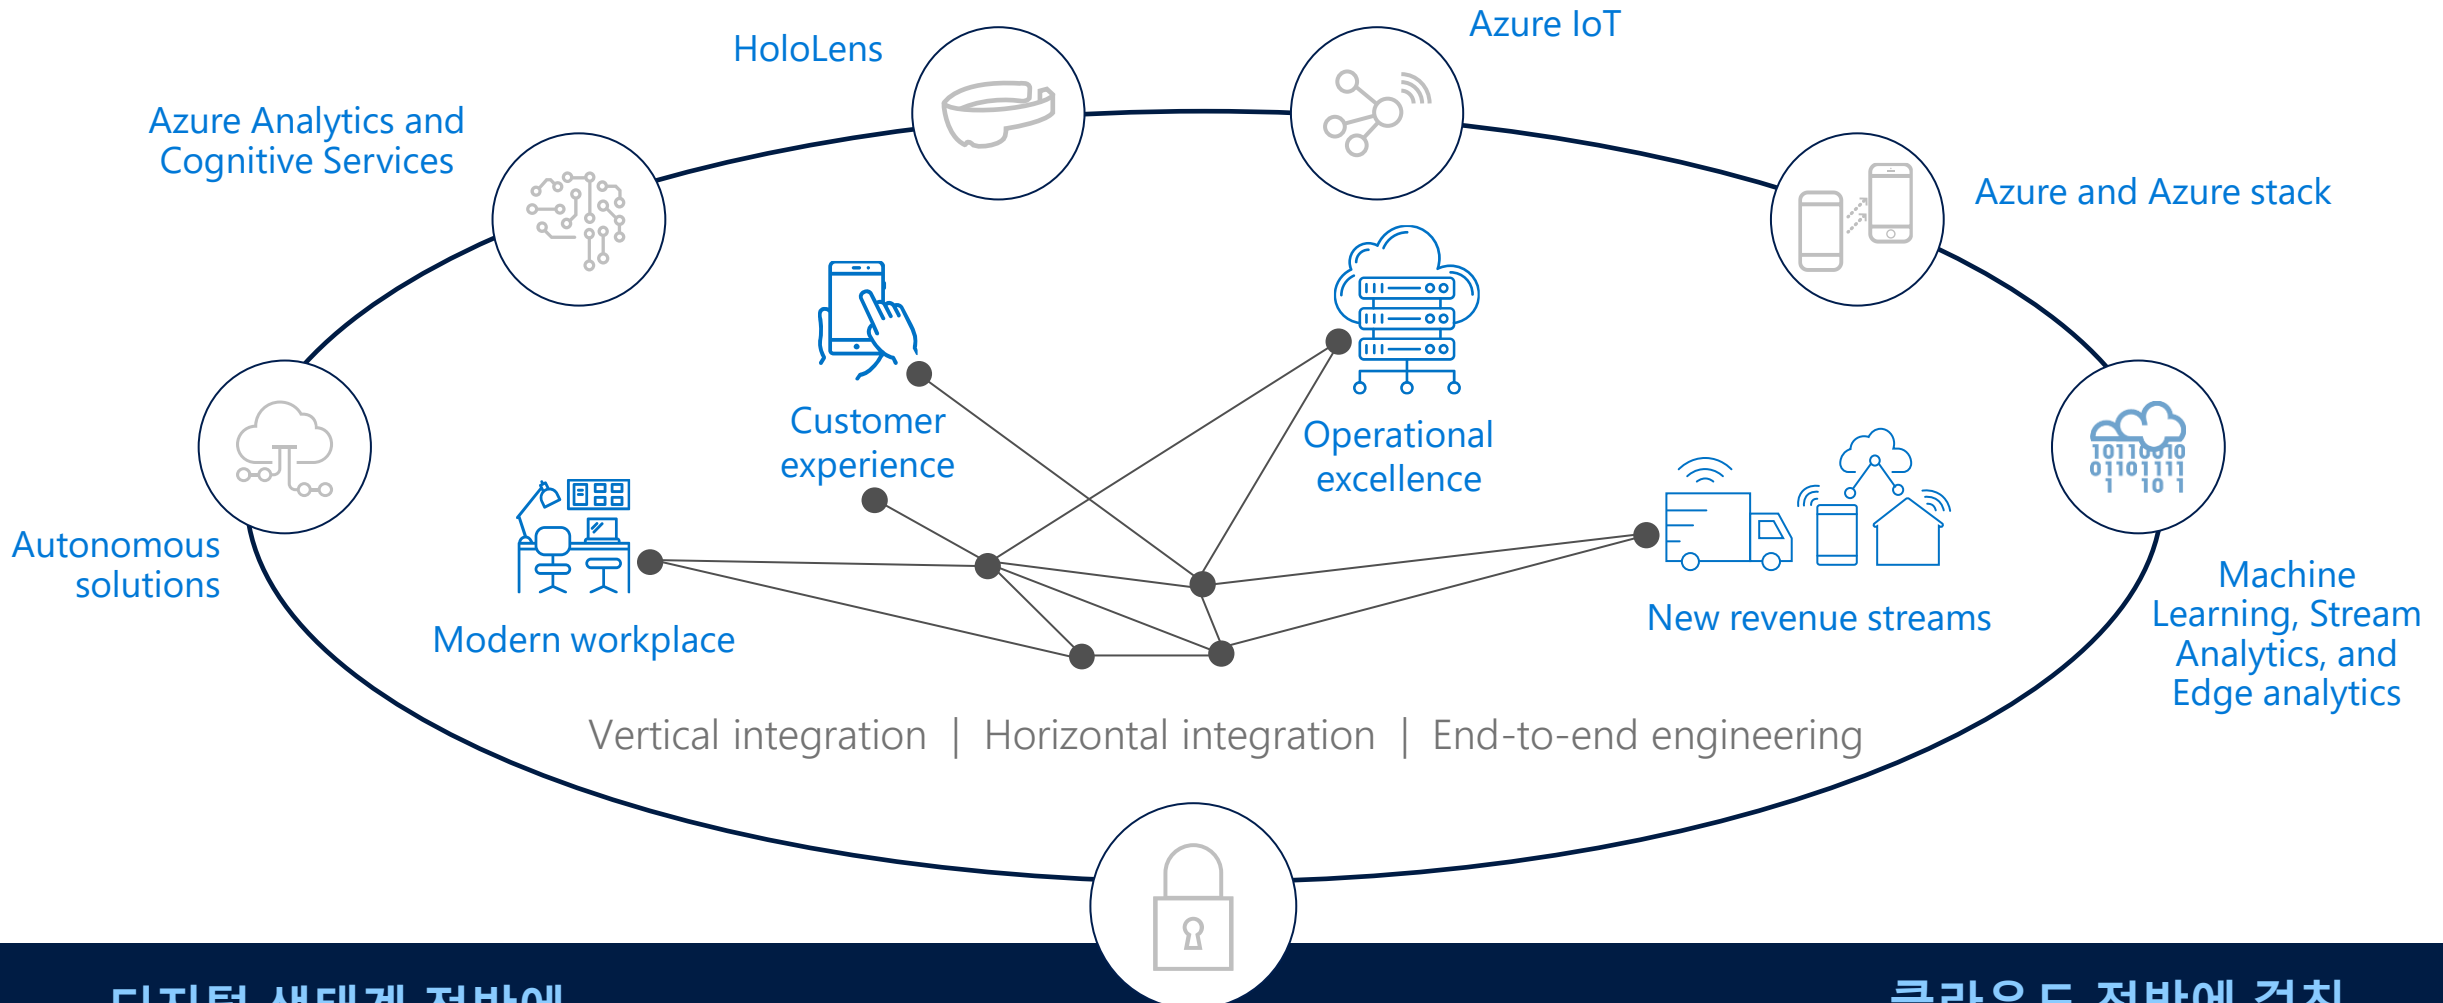

5G – Enabling Digital Transformation

디지털 생태계 전반에
걸친 광범위한 파트너십

클라우드 전반에 걸친
플랫폼 간의 상호 운용성